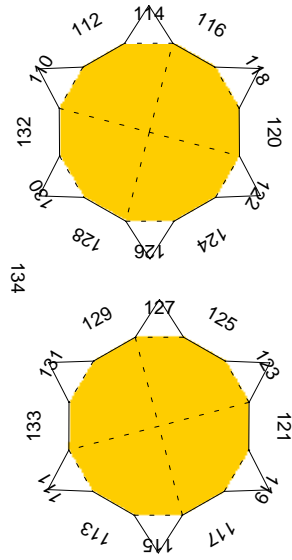

装輪自走砲

駐鋤設置部品はこの辺り中心に貼り付け→

駐鋤設置部品 ↑

展開図の作成には多摩ソフトウェアの「ペパクラデザイナー」というソフトウェアを利用しました。

↑ エンジンルーム上部ルーバー ↑

サイドスカート ↑ ↓ (胴体側面に適宜設置)

↑ 胴体後ドア ↑

主砲基部

↑ 砲塔後部ドア ↑

砲塔上面

↑ 砲塔内部仕切板 ↓

主砲砲身固定用具 ↑ ↓

大砲固定用具は両面を貼り合せた後切抜き
車体上面に適宜設置します。

↓主砲

767574737271706968676665

96

96

959391888684808070604

93950405060708094868891

96

90

89878583979910001103029492

99978385878992941020301100

96