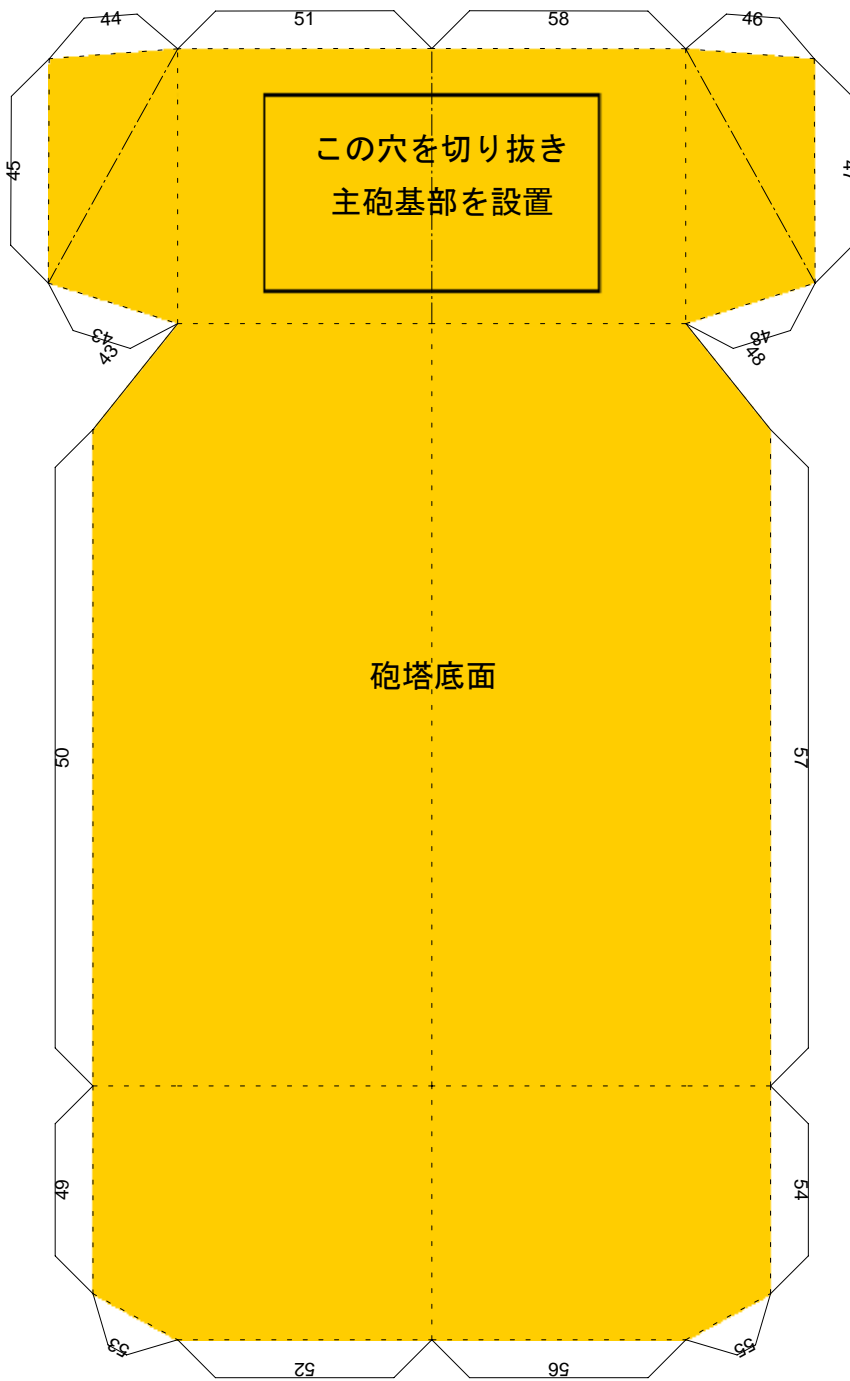

装輪自走砲

駐鋤設置部品はこの辺り中心に貼り付け→

駐鋤設置部品 ↑

展開図の作成には多摩ソフトウェアの「ペパクラデザイナー」というソフトウェアを利用しました。

↑ エンジンルーム上部ルーバー ↑

サイドスカート ↑ ↓ (胴体側面に適宜設置)

↑ 胴体後ドア ↑

主砲基部

↑ 砲塔後部ドア ↑

砲塔上面

↑ 砲塔内部仕切板 ↓

主砲砲身固定用具 ↑ ↓

大砲固定用具は両面を貼り合せた後切抜き
車体上面に適宜設置します。

↓主砲

767574737271706968676665

96