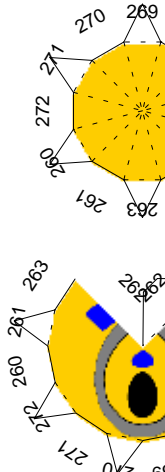

装輪自走砲

駐鋤設置部品はこの辺り中心に貼り付け→

駐鋤設置部品 ↑

展開図の作成には多摩ソフトウェアの「ペパクラデザイナー」というソフトウェアを利用しました。

↑ エンジンルーム上部ルーバー ↑

サイドスカート ↑ ↓ (胴体側面に適宜設置)

↑ 胴体後ドア ↑

主砲基部

96

959391888684808070604

93950405060708094868891

96

90

89878583979910001103029492

99978385878992941020301100

96

184868890929471737577981

タイヤ外側側面の白部に貼り付け ↓

タイヤ このページは2回印刷してください。

このページは2回印刷してください。

↓ 主砲付根の左右側面に貼り付け

マフラー 車体上部左右側面後部に貼り付け

←各種キューポラ

外部視察窓→

↓夜間用照準装置

←主砲照準器

スモークディスチャージャー↓

↓排気口

射撃口↓

サーチライト↓

左右対称に設置する場合はこのページを2回印刷願います。

各種車外設置部品