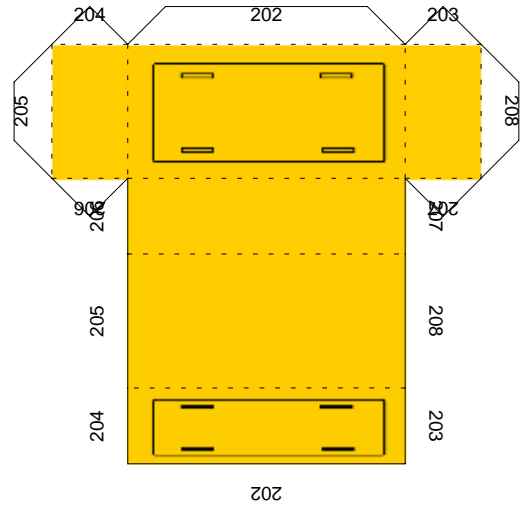

↓夜間用照準装置

←主砲照準器

スモークディスチャージャー↓

↓排気口

射撃口↓

サーチライト↓

左右対称に設置する場合はこのページを2回印刷願います。

各種車外設置部品