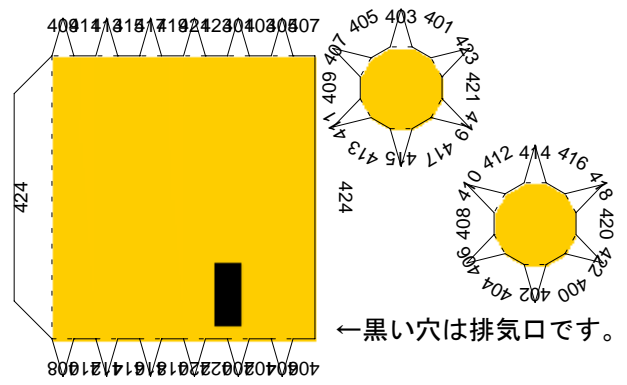

184868890929471737577981

タイヤ外側側面の白部に貼り付け ↓

タイヤ このページは2回印刷してください。

このページは2回印刷してください。

↓ 主砲付根の左右側面に貼り付け

マフラー 車体上部左右側面後部に貼り付け

←各種キューポラ

外部視察窓→