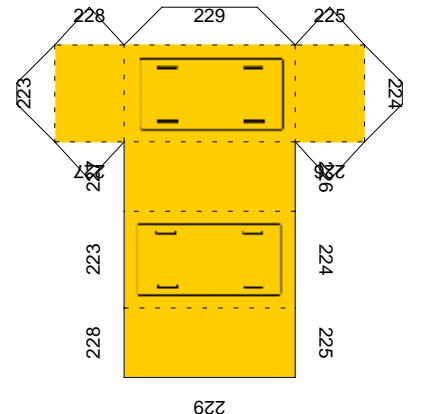

↓夜間用照準装置

←主砲照準器

スモークディスチャージャー↓

↓排気口

射撃口↓

サーチライト↓

左右対称に設置する場合はこのページを2回印刷願います。

各種車外設置部品