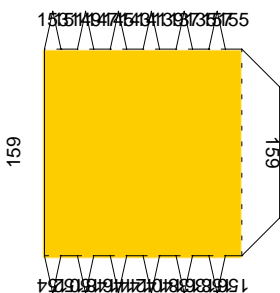

184868890929471737577981

タイヤ外側側面の白部に貼り付け ↓

タイヤ このページは2回印刷してください。

このページは2回印刷してください。

↓ 主砲付根の左右側面に貼り付け

マフラー 車体上部左右側面後部に貼り付け

←各種キューポラ

外部視察窓→