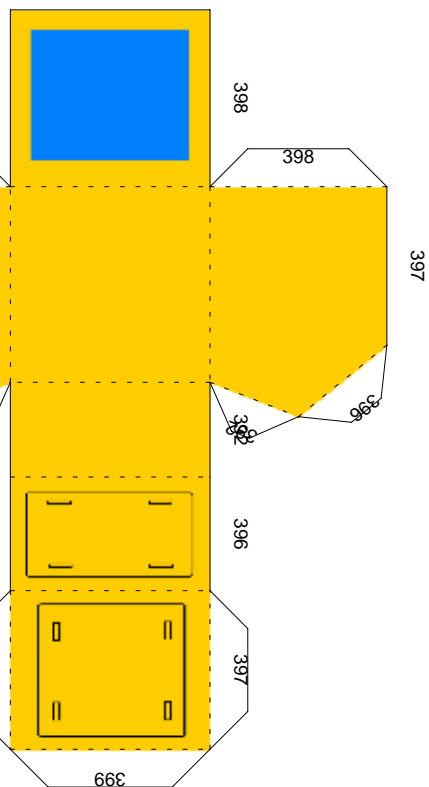

←主砲照準器

スモークディスチャージャー↓