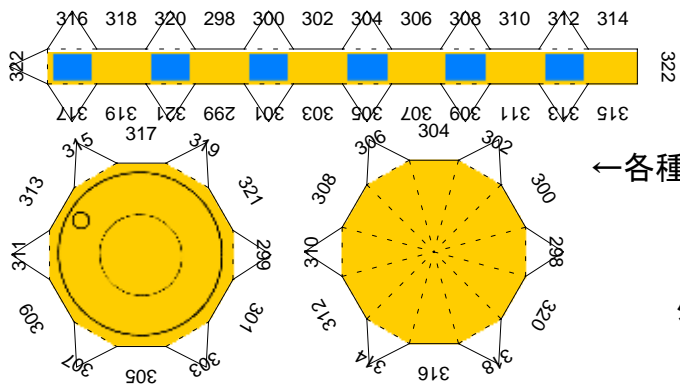

184868890929471737577981

タイヤ外側側面の白部に貼り付け ↓

タイヤ このページは2回印刷してください。

このページは2回印刷してください。

↓ 主砲付根の左右側面に貼り付け

マフラー 車体上部左右側面後部に貼り付け

←各種キューポラ

外部視察窓→