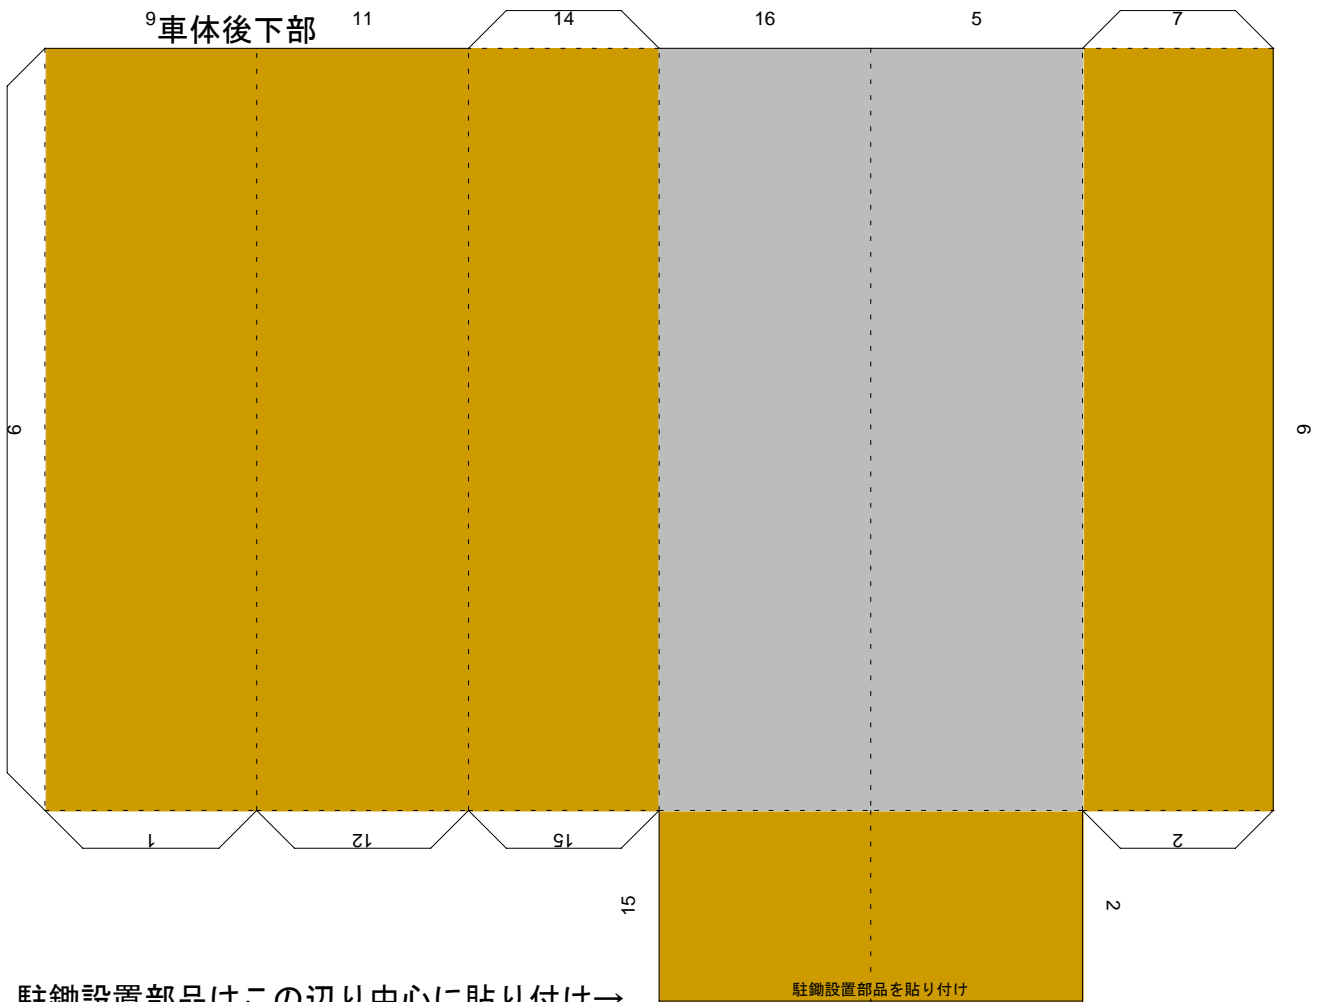

装輪自走砲

駐鋤設置部品はこの辺り中心に貼り付け→

駐鋤設置部品 ↑

展開図の作成には多摩ソフトウェアの「ペパクラデザイナー」というソフトウェアを利用しました。

↑ エンジンルーム上部ルーバー ↑

サイドスカート ↑ ↓ (胴体側面に適宜設置)

↑ 胴体後ドア ↑

主砲基部