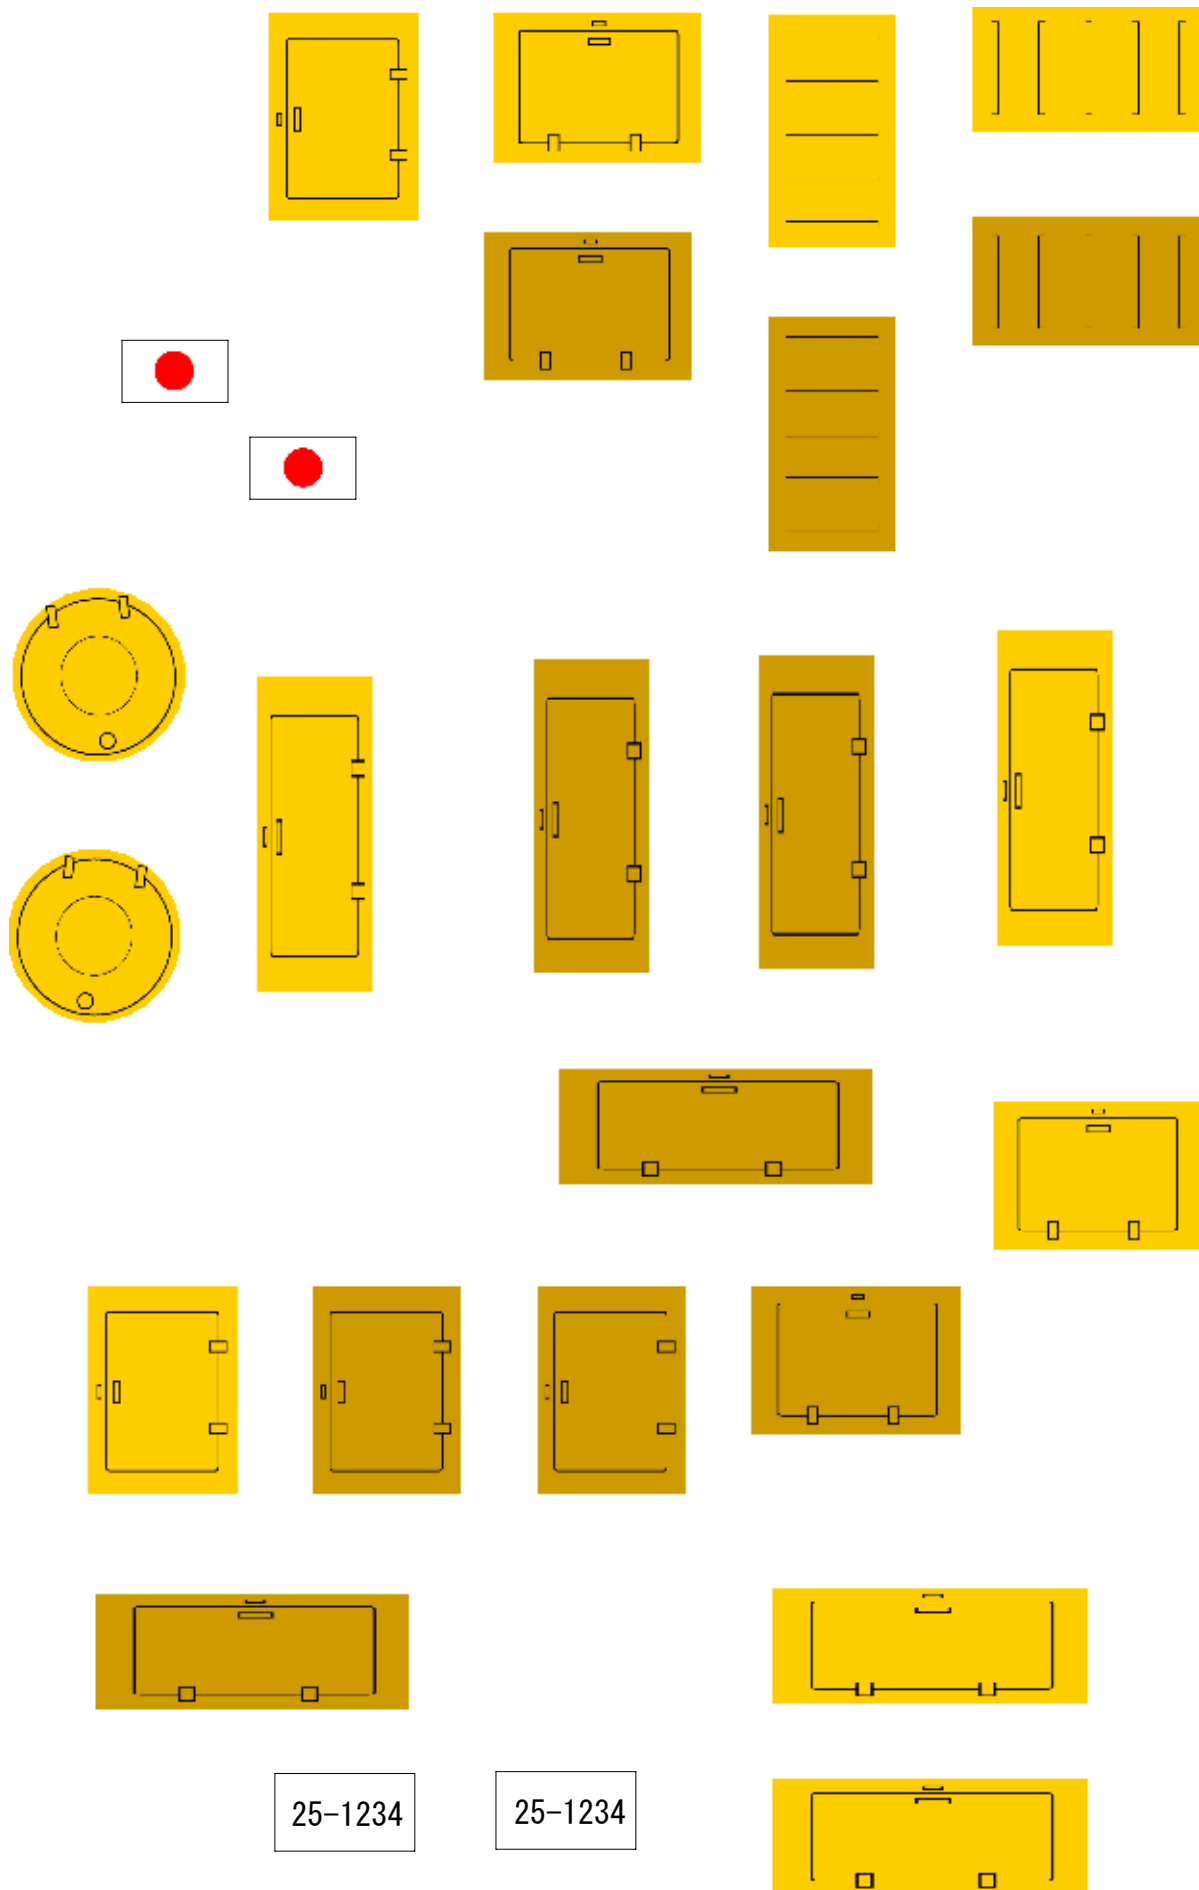

各種ハッチ等 適宜切り抜いてお好みの場所に貼り付けてください。