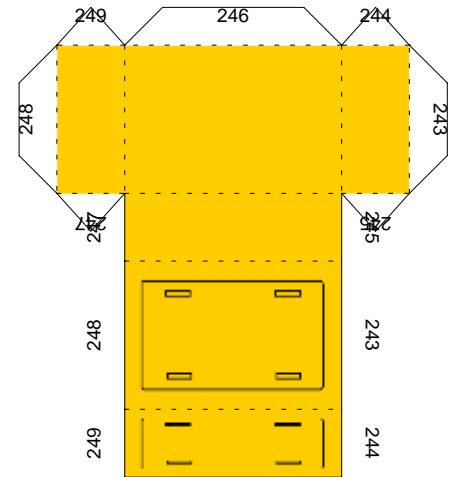

↓夜間用照準装置

←主砲照準器

スモークディスチャージャー↓

↓排気口

射撃口↓

サーチライト↓

左右対称に設置する場合はこのページを2回印刷願います。

各種車外設置部品