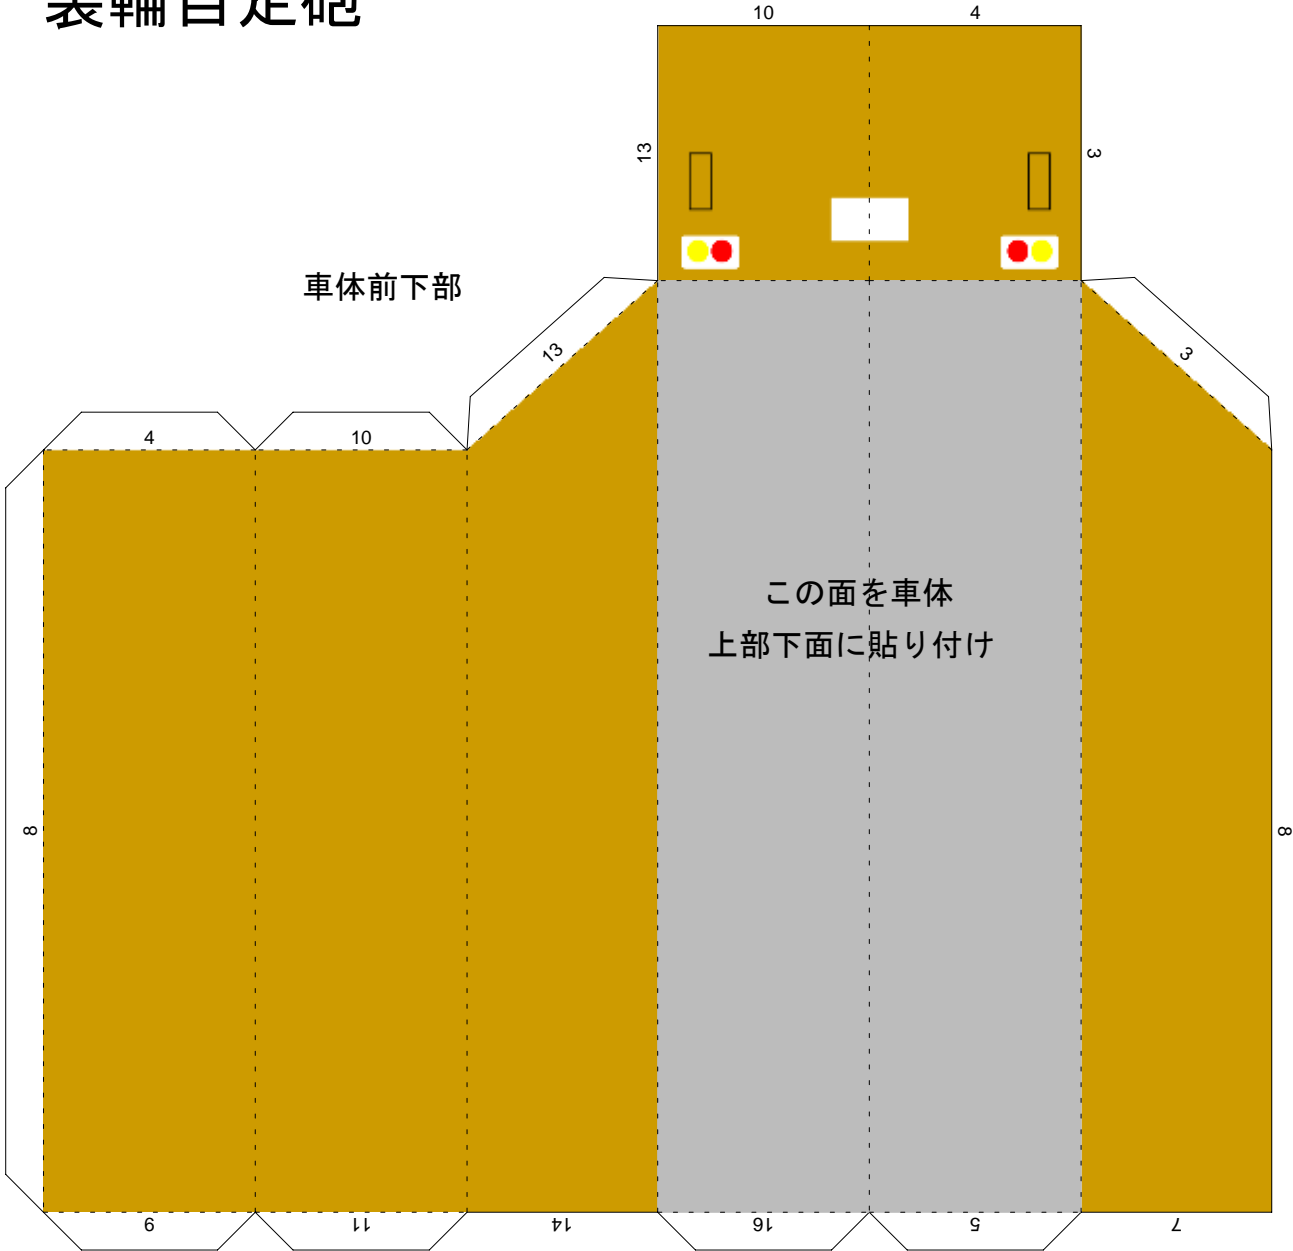

装輪自走砲

駐鋤設置部品はこの辺り中心に貼り付け→

駐鋤設置部品 ↑

展開図の作成には多摩ソフトウェアの「ペパクラデザイナー」というソフトウェアを利用しました。

↑ エンジンルーム上部ルーバー ↑

サイドスカート ↑ ↓ (胴体側面に適宜設置)

↑ 胴体後ドア ↑

主砲基部

↑ 砲塔後部ドア ↑

砲塔上面

↑ 砲塔内部仕切板 ↓

主砲砲身固定用具 ↑ ↓

大砲固定用具は両面を貼り合せた後切抜き
車体上面に適宜設置します。

↓主砲

767574737271706968676665

96