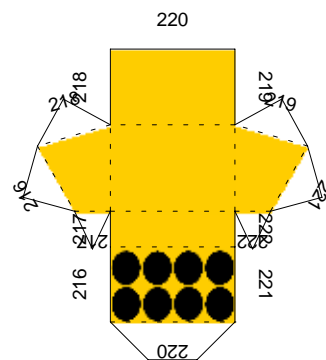

左右対称に設置する場合はこのページを2回印刷願います。