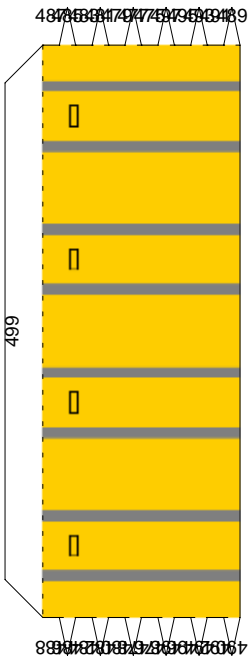

96

959391888684808070604

93950405060708094868891

96

90

89878583979910001103029492

99978385878992941020301100

96

↓夜間用照準装置

←主砲照準器

スモークディスチャージャー↓

↓排気口

射撃口↓

サーチライト↓

左右対称に設置する場合はこのページを2回印刷願います。

各種車外設置部品