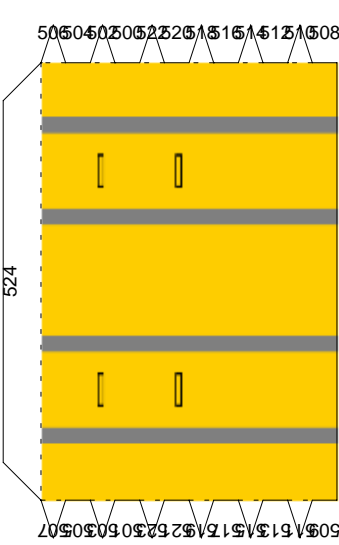

↓夜間用照準装置

←主砲照準器

スモークディスチャージャー↓

↓排気口

射撃口↓

サーチライト↓

左右対称に設置する場合はこのページを2回印刷願います。

各種車外設置部品