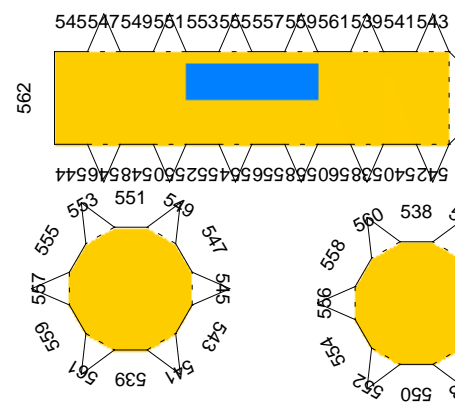

←主砲照準器

↓排気口

射撃口↓

左右対称に設置する場合はこのページを2回印刷願います。