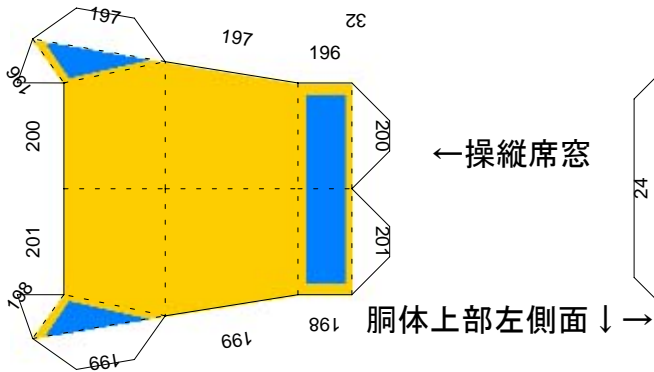

装輪自走砲

駐鋤設置部品はこの辺り中心に貼り付け→

駐鋤設置部品 ↑

展開図の作成には多摩ソフトウェアの「ペパクラデザイナー」というソフトウェアを利用しました。

↑ エンジンルーム上部ルーバー ↑

サイドスカート ↑ ↓ (胴体側面に適宜設置)

↑ 胴体後ドア ↑

主砲基部