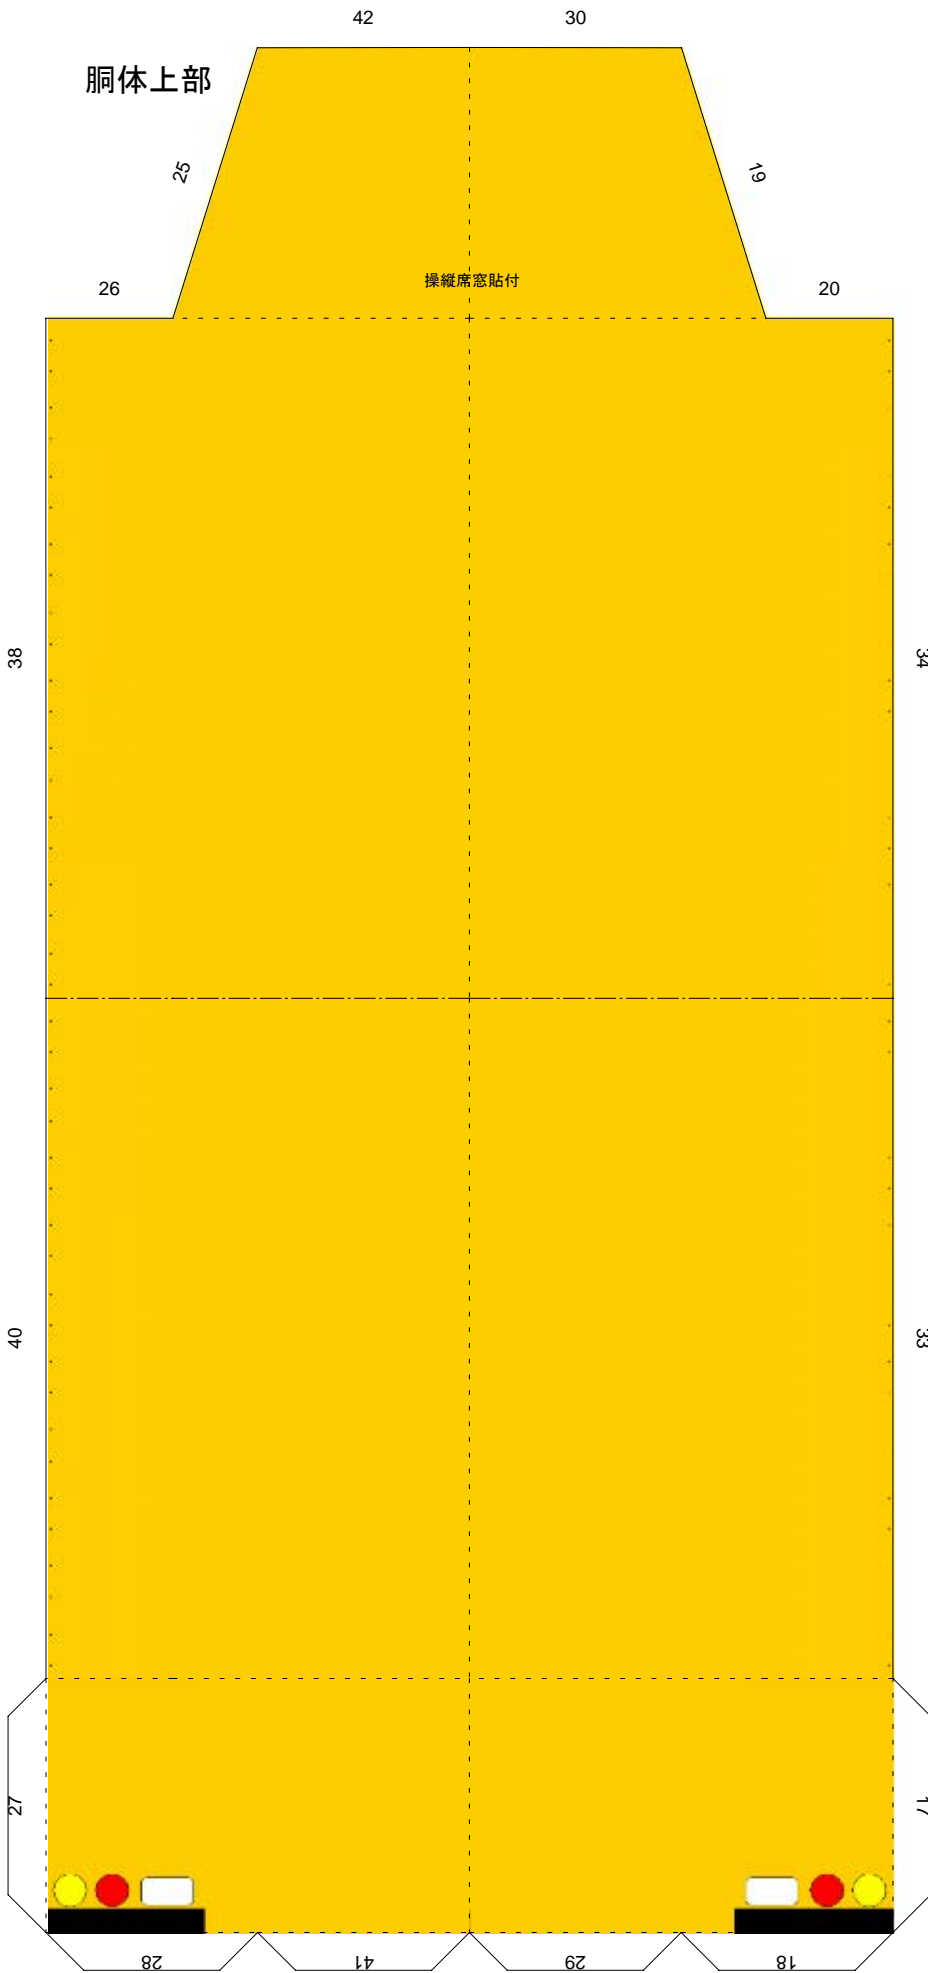

装輪自走砲

駐鋤設置部品はこの辺り中心に貼り付け→

駐鋤設置部品 ↑

展開図の作成には多摩ソフトウェアの「ペパクラデザイナー」というソフトウェアを利用しました。

↑ エンジンルーム上部ルーバー ↑

サイドスカート ↑ ↓ (胴体側面に適宜設置)

↑ 胴体後ドア ↑

主砲基部

↑ 砲塔後部ドア ↑

砲塔上面

↑ 砲塔内部仕切板 ↓

主砲砲身固定用具 ↑ ↓

大砲固定用具は両面を貼り合せた後切抜き
車体上面に適宜設置します。

↓主砲

767574737271706968676665

96

96

959391888684808070604

93950405060708094868891

96

90

89878583979910001103029492

99978385878992941020301100

96