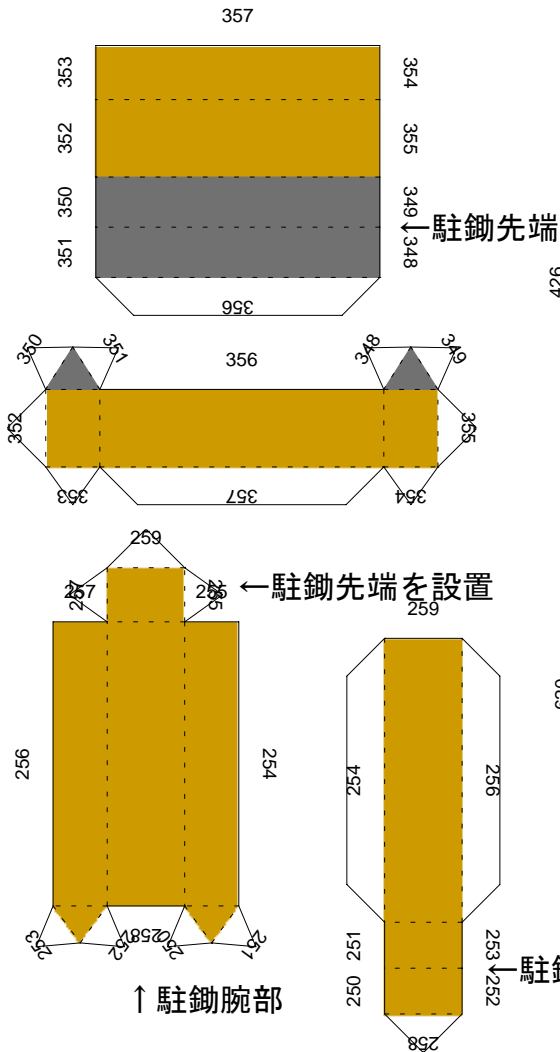

184868890929471737577981

タイヤ外側側面の白部に貼り付け ↓

タイヤ このページは2回印刷してください。

このページは2回印刷してください。

↓ 主砲付根の左右側面に貼り付け

マフラー 車体上部左右側面後部に貼り付け

←各種キューポラ

外部視察窓→