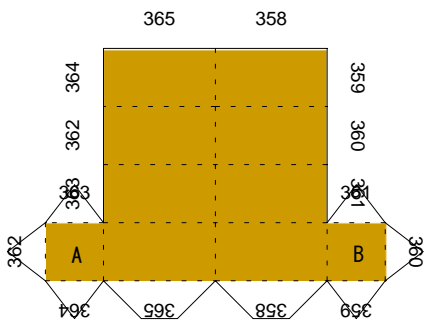

装輪自走砲

駐鋤設置部品はこの辺り中心に貼り付け→

駐鋤設置部品 ↑

展開図の作成には多摩ソフトウェアの「ペパクラデザイナー」というソフトウェアを利用しました。

↑ エンジンルーム上部ルーバー ↑

サイドスカート ↑ ↓ (胴体側面に適宜設置)

↑ 胴体後ドア ↑

主砲基部