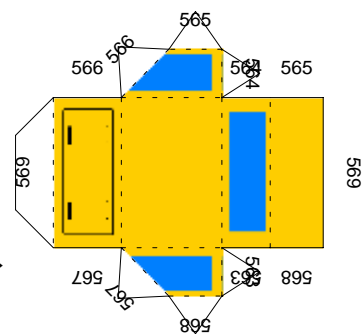

184868890929471737577981

タイヤ外側側面の白部に貼り付け ↓

タイヤ このページは2回印刷してください。

このページは2回印刷してください。

↓ 主砲付根の左右側面に貼り付け

マフラー 車体上部左右側面後部に貼り付け

←各種キューポラ

外部視察窓→