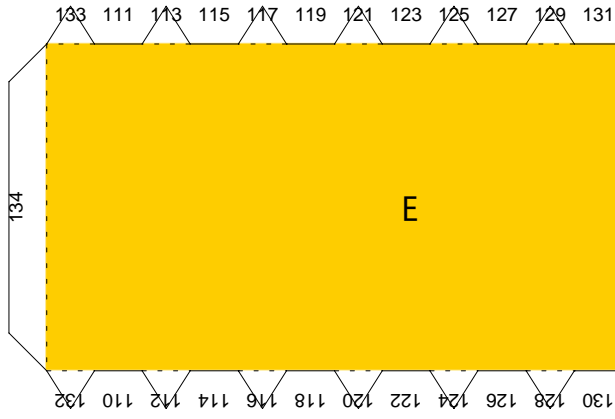

装輪自走砲

駐鋤設置部品はこの辺り中心に貼り付け→

駐鋤設置部品 ↑

展開図の作成には多摩ソフトウェアの「ペパクラデザイナー」というソフトウェアを利用しました。

↑ エンジンルーム上部ルーバー ↑

サイドスカート ↑ ↓ (胴体側面に適宜設置)

↑ 胴体後ドア ↑

主砲基部

96

959391888684808070604

93950405060708094868891

96

90

89878583979910001103029492

99978385878992941020301100

96