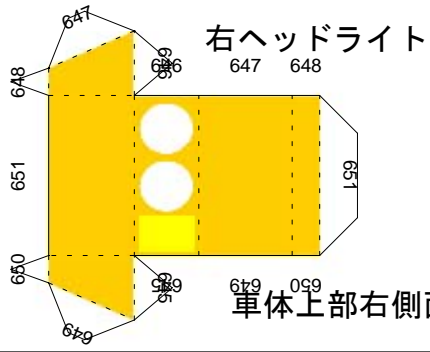

装輪自走砲

駐鋤設置部品はこの辺り中心に貼り付け→

駐鋤設置部品 ↑

展開図の作成には多摩ソフトウェアの「ペパクラデザイナー」というソフトウェアを利用しました。

↑ エンジンルーム上部ルーバー ↑

サイドスカート ↑ ↓ (胴体側面に適宜設置)

↑ 胴体後ドア ↑

主砲基部

↑ 砲塔後部ドア ↑

砲塔上面

↑ 砲塔内部仕切板 ↓

主砲砲身固定用具 ↑ ↓

大砲固定用具は両面を貼り合せた後切抜き
車体上面に適宜設置します。

↓主砲

767574737271706968676665

96