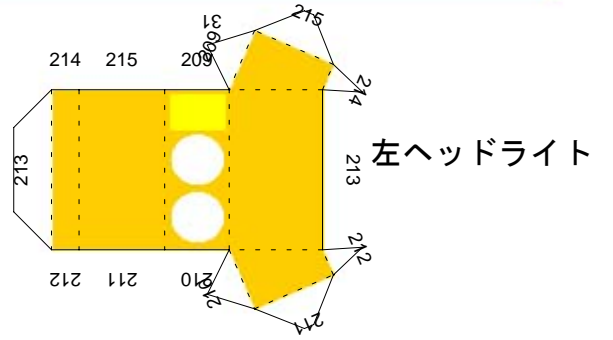

装輪自走砲

駐鋤設置部品はこの辺り中心に貼り付け→

駐鋤設置部品 ↑

展開図の作成には多摩ソフトウェアの「ペパクラデザイナー」というソフトウェアを利用しました。

↑ エンジンルーム上部ルーバー ↑

サイドスカート ↑ ↓ (胴体側面に適宜設置)

↑ 胴体後ドア ↑

主砲基部