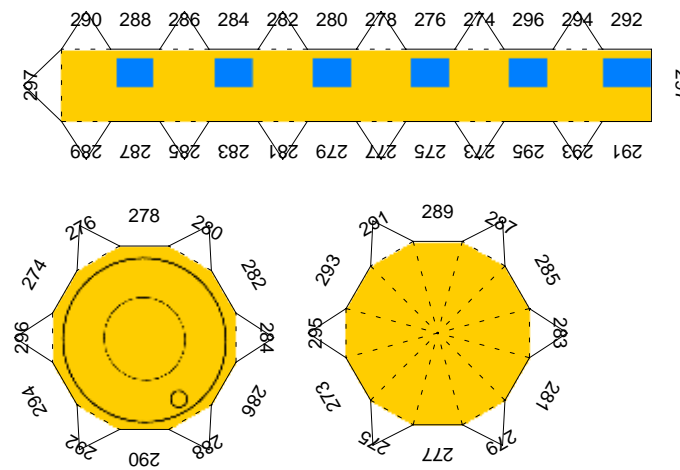

←主砲照準器

スモークディスチャージャー↓